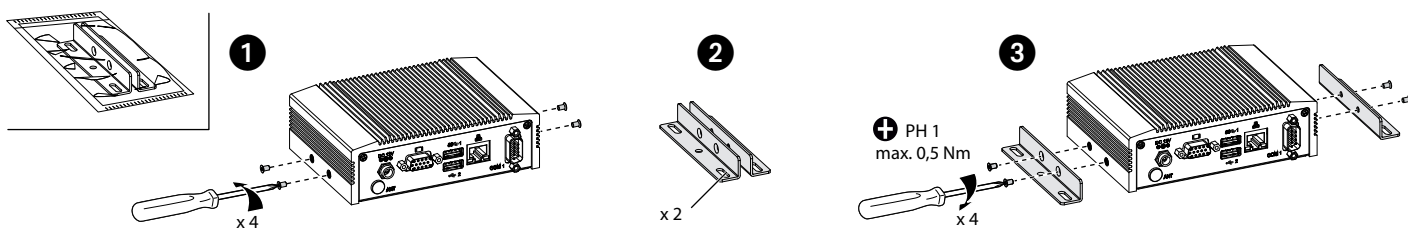

• Schema di collegamento • Wiring diagram • Schéma de câblage • Anschlussplan

= 0 374 39*	• Parti non a corredo • Parts not included • Pièces non fournies • Te ile nicht enthalten
M4 x 14 mm (max.)	* • Codice articolo Legrand • Legrand Cat.no • Référence Legrand • Bestellnummer Legrand

RAEE/WEEE: bticino.com/disposal

La documentazione completa é disponibile sul sito <http://www.imeitaly.com>
Complete documentation is available at <http://www.imeitaly.com>
La documentation complète est disponible sur le site Web <http://www.imeitaly.com>
Weitere Dokumente können Sie von der Webseite <http://www.imeitaly.com> herunterladen