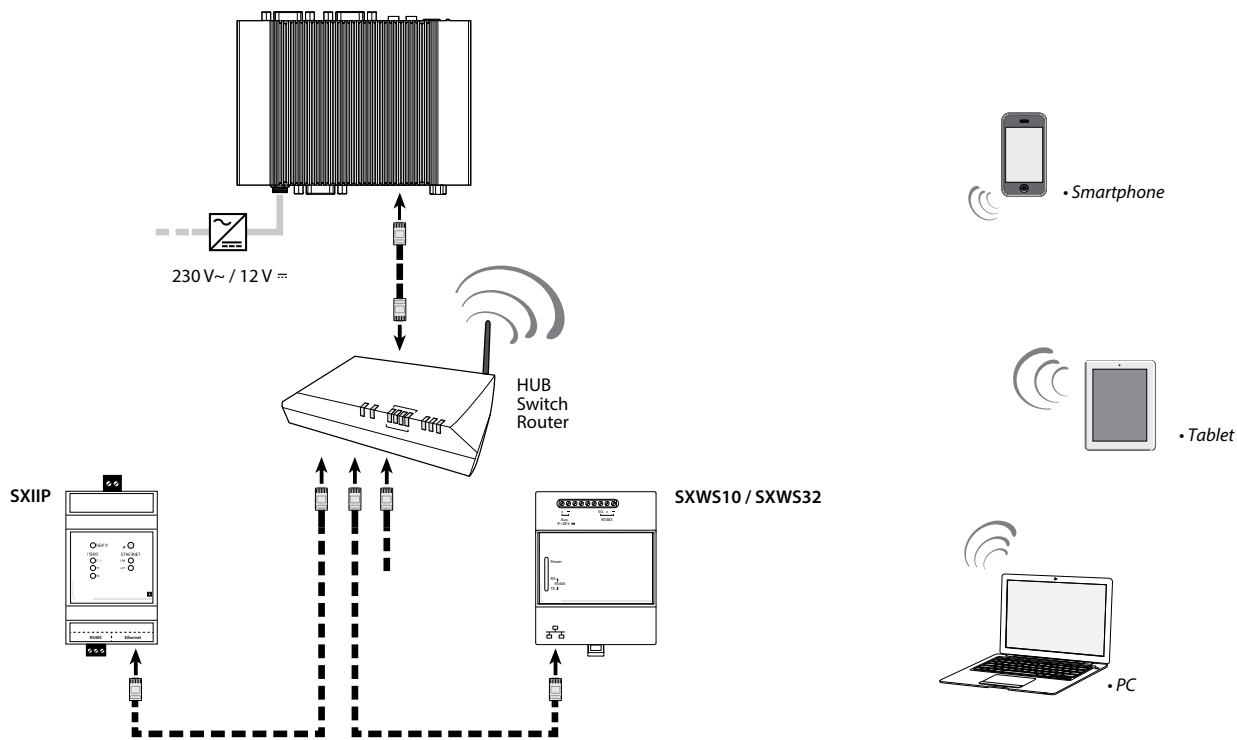

• Schema di collegamento • Wiring diagram • Schéma de câblage • Anschlussplan

= 0 374 39*	• Parti non a corredo • Parts not included • Pièces non fournies • Te ile nicht enthalten
M4 x 14 mm (max.)	* • Codice articolo Legrand • Legrand Cat.no • Référence Legrand • Bestellnummer Legrand

RAEE/WEEE: bticino.com/disposal

La documentazione completa é disponibile sul sito <http://www.imeitaly.com>
Complete documentation is available at <http://www.imeitaly.com>
La documentation complète est disponible sur le site Web <http://www.imeitaly.com>
Weitere Dokumente können Sie von der Webseite <http://www.imeitaly.com> herunterladen