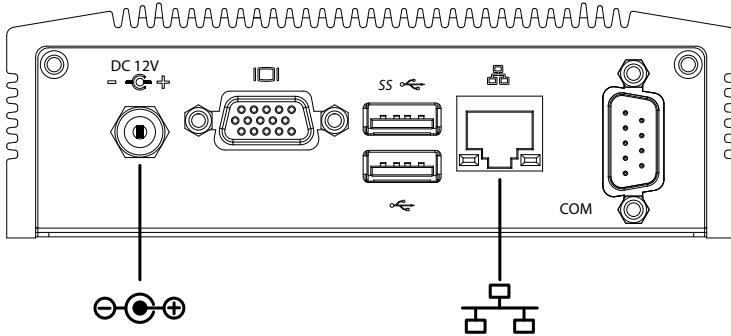

IT CH

GB IE

FR LU BE CH

DE AT LI CH

• Descrizione • Description • Description • Beschreibung

U	230 V~ / 12 V=, 3 A
P	11,5 W
	Ethernet RJ45; 10/100/1000Mb
	192.168.1.100
	255.255.255.0
	192.168.1.1
PIN	99999
PUK	00000 9999 00000
	(0°C) - (40°C)