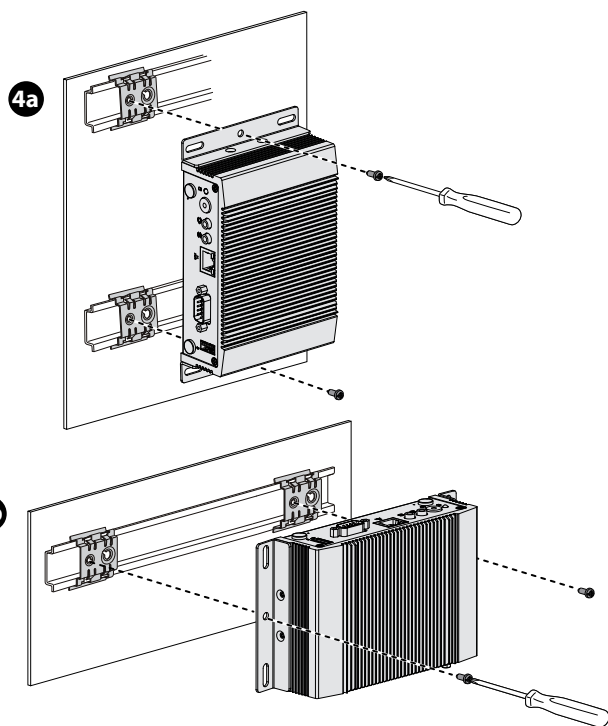

• Schema di collegamento • Wiring diagram • Schéma de câblage • Anschlussplan

= 0 374 39*	• Parti non a corredo • Parts not included • Pièces non fournies • Te ile nicht enthalten
M4 x 14 mm (max.)	* • Codice articolo Legrand • Legrand Cat.no • Référence Legrand • Bestellnummer Legrand

RAEE/WEEE: bticino.com/disposal

La documentazione completa é disponibile sul sito <http://www.imeitaly.com>
Complete documentation is available at <http://www.imeitaly.com>
La documentation complète est disponible sur le site Web <http://www.imeitaly.com>
Weitere Dokumente können Sie von der Webseite <http://www.imeitaly.com> herunterladen