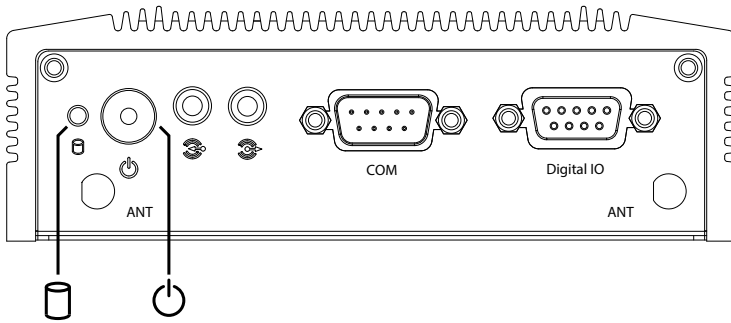

Ne pas respecter strictement les conditions d'installation et d'utilisation peut entraîner des risques de choc électrique ou d'incendie.

Bei falschem Einbau- und/oder Umgang besteht Stromschlag- bzw. Brandgefahr.

IT CH

GB IE

FR LU BE CH

DE AT LI CH

• Descrizione • Description • Description • Beschreibung

U	230 V~ / 12 V=, 3 A
P	11,5 W
	Ethernet RJ45; 10/100/1000Mb
	192.168.1.100
	255.255.255.0
	192.168.1.1
PIN	99999
PUK	00000 9999 00000
	(0°C) - (40°C)