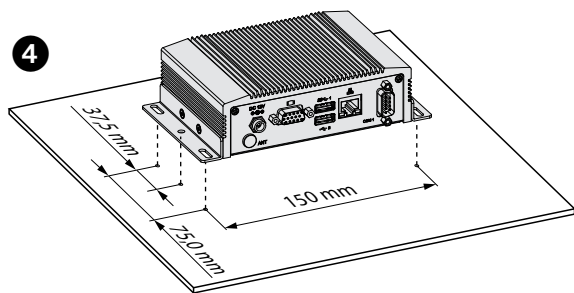

• Schema di collegamento • Wiring diagram • Schéma de câblage • Anschlussplan

= 0 374 39*	• Parti non a corredo • Parts not included • Pièces non fournies • Te ile nicht enthalten
M4 x 14 mm (max.)	* • Codice articolo Legrand • Legrand Cat.no • Référence Legrand • Bestellnummer Legrand

RAEE/WEEE: bticino.com/disposal

La documentazione completa é disponibile sul sito <http://www.imeitaly.com>
Complete documentation is available at <http://www.imeitaly.com>
La documentation complète est disponible sur le site Web <http://www.imeitaly.com>
Weitere Dokumente können Sie von der Webseite <http://www.imeitaly.com> herunterladen